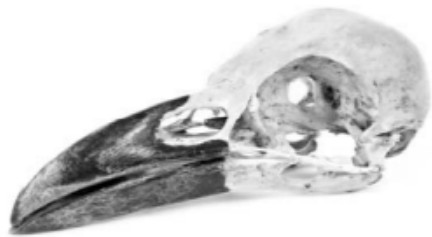

Если у животного имелся скелет головы, изображённый на рисунке 4, то для этого животного, вероятнее всего, были характерны

- 1) зубы
- 2) смешанная кровь
- 3) трёхкамерное сердце
- 4) копчиковая железа

Запишите в ответе цифру, под которой указана выбранная характеристика.

*Рисунок 4*

РЕШУ ВПР.РФ