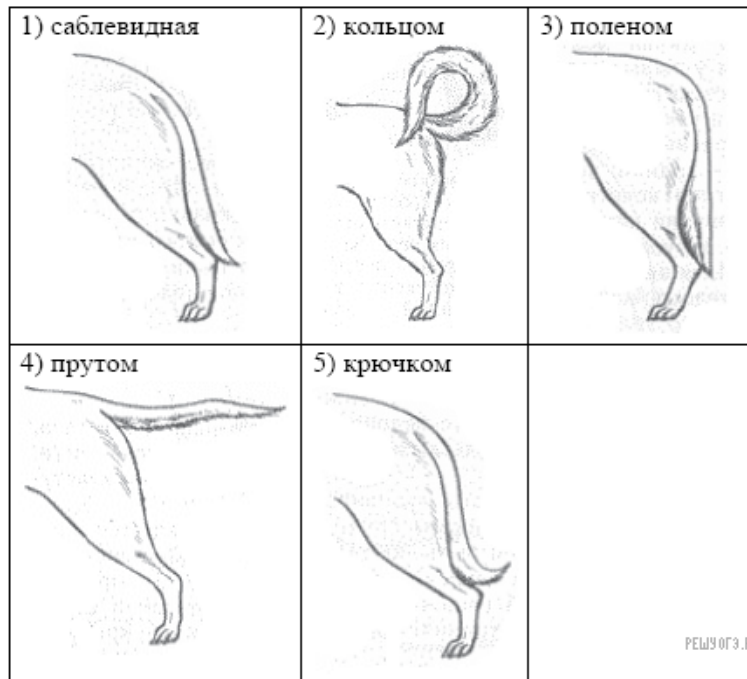

Рассмотрите фотографию собаки породы Ирландский сеттер и выполните задания.

Выберите характеристики, соответствующие внешнему строению собаки, по следующему плану: окрас шерсти, форма ушей, форма хвоста.

А. Окрас

Б. Форма ушей

В. Форма хвоста

РЕШУ ОГЭ.РФ