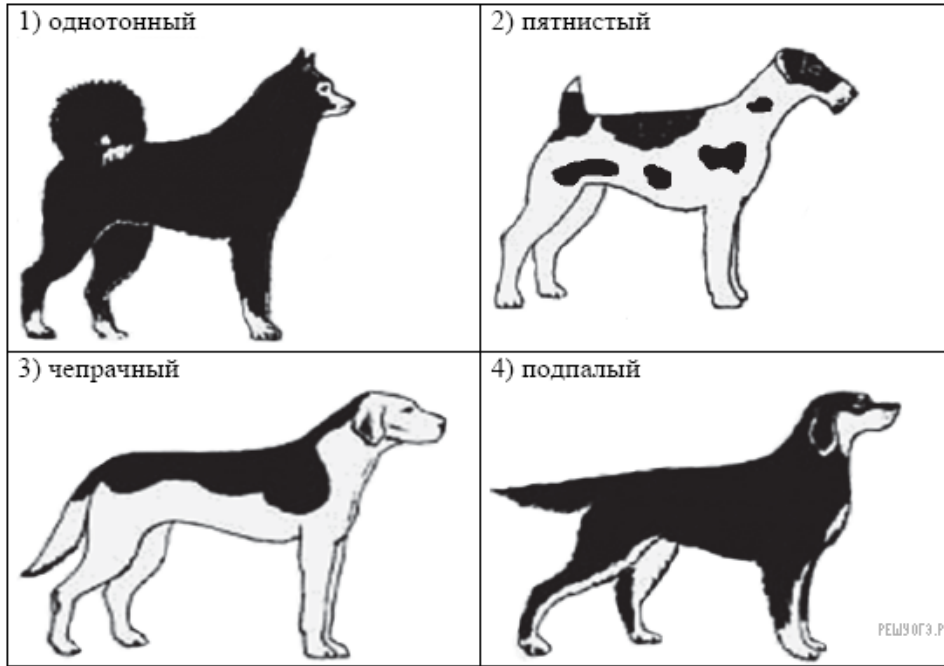

Рассмотрите фотографию собаки породы Ирландский сеттер и выполните задания.

Выберите характеристики, соответствующие внешнему строению собаки, по следующему плану: окрас шерсти, форма ушей, форма хвоста.

А. Окрас

Б. Форма ушей

В. Форма хвоста

РЕШУ ОГЭ.РФ