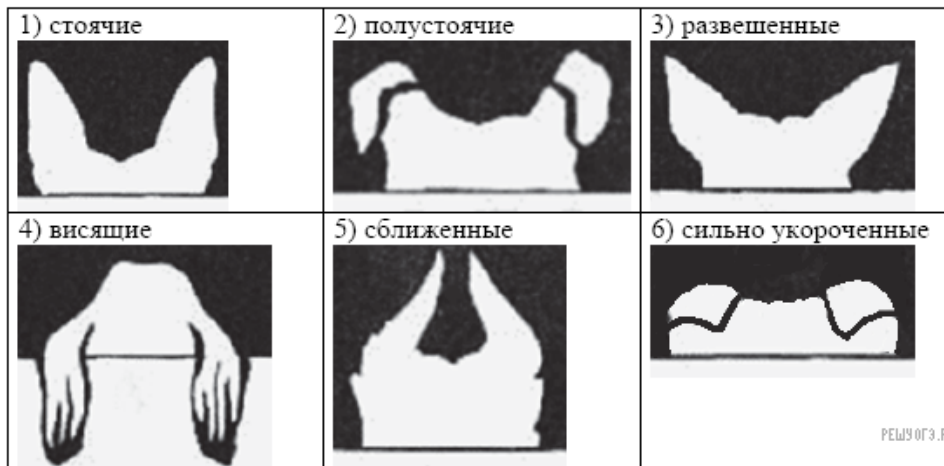

Рассмотрите фотографию собаки породы Ирландский сеттер и выполните задания.

Выберите характеристики, соответствующие внешнему строению собаки, по следующему плану: окрас шерсти, форма ушей, форма хвоста.

А. Окрас

Б. Форма ушей

В. Форма хвоста

РЕШУ ОГЭ.РФ